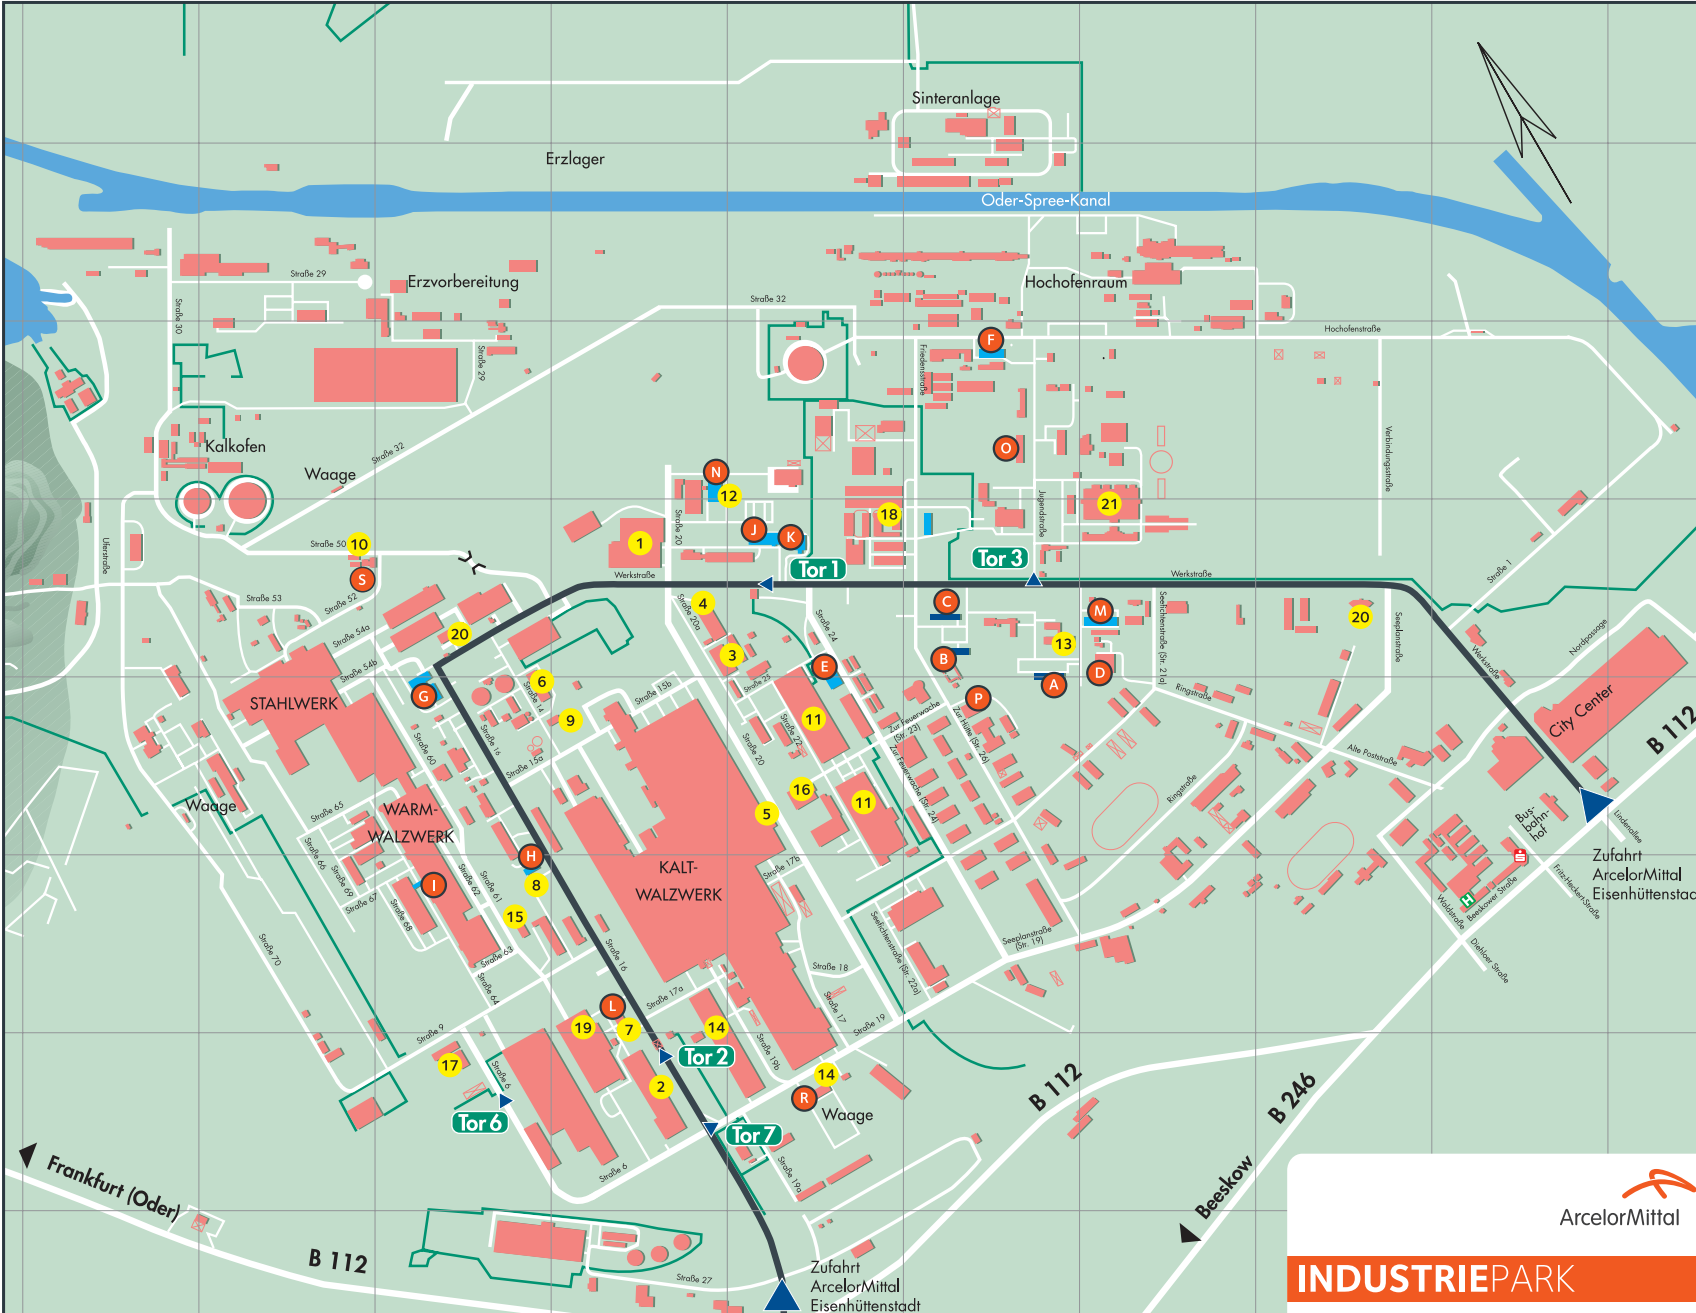

Besucherdienste / Kartenlegende

- Tor 1** Anmeldung, Ausweisstelle
- Tor 2** Anmeldung
- Tor 3** Zufahrt Roheisenwerk, VEO Vulkan Energiewirtschaft „Oderbrücke“ GmbH
- Tor 6** Zufahrt QCW Qualifizierungszentrum der Wirtschaft GmbH, EKO Recycling GmbH
- Tor 7** nur LKW – LEHNKERING Steel Transport & Service GmbH

Arcelor Mittal Eisenhüttenstadt

- A** Geschäftsführung, Pressesprecher
- B** Personal- und Sozialwesen, Finanzen/Controlling
- C** Kundenbeziehungen und Logistik
- D** Werkzentrum
- E** Zentraler Wareneingang, Betriebsrat
- F** Verwaltung Roheisenwerk
- G** Verwaltung Stahlwerk
- H** Verwaltung Kaltwalzwerk, Neubau
- I** Verwaltung Warmwalzwerk
- J** Berufsbildungszentrum
- K** Werksicherheit, Werkfeuerwehr
- L** Einkauf, Technisch-Kaufmännische Dienste (TKD)
- M** Allgemeine Verwaltung, Betriebsmedizinischer Dienst, Arbeitssicherheit
- N** Qualitätswesen, Umweltmanagement, Progress Academy
- O** Informations- und Gesundheitszentrum
- P** Zeichnungs- und Dokumentationsarchiv, Vermessung
- R** Unternehmensarchiv
- S** Bahnbetrieb

- | | | |
|---|---|--|
| 1 ArcelorMittal Auto Processing Deutschland Eisenhüttenstadt GmbH (AMAP) | 8 EKO Ferritgesellschaft mbH | 15 Medent GmbH |
| 2 ArcelorMittal SSC Deutschland GmbH | 9 EKO Recycling GmbH | 16 Piepenbrock Instandhaltung GmbH & Co. KG |
| 3 BEA Elektronik und Automation Technische Dienste Lausitz GmbH | 10 EKO Transportgesellschaft mbH | 17 QCW Qualifizierungszentrum der Wirtschaft GmbH |
| 4 BEROA Deutschland GmbH | 11 Ferrostaal Maintenance Eisenhüttenstadt GmbH (FSME) | 18 mce Industrietechnik Berlin GmbH |
| 5 CON-PRO Industrieservice GmbH & Co. | 12 Forschungs- und Qualitätszentrum Brandenburg GmbH (FQZ) | 19 Spedition Bender GmbH |
| 6 Dietze & Sohn Fördertechnik GmbH | 13 HP Hewlett-Packard GmbH | 20 Unitechnik Automatisierungs GmbH |
| 7 Eisenhüttenstädter Dienstleistungsgesellschaft GmbH (EDL) | 14 LEHNKERING Steel Transport & Service GmbH | 21 VEO Vulkan Energiewirtschaft „Oderbrücke“ GmbH |